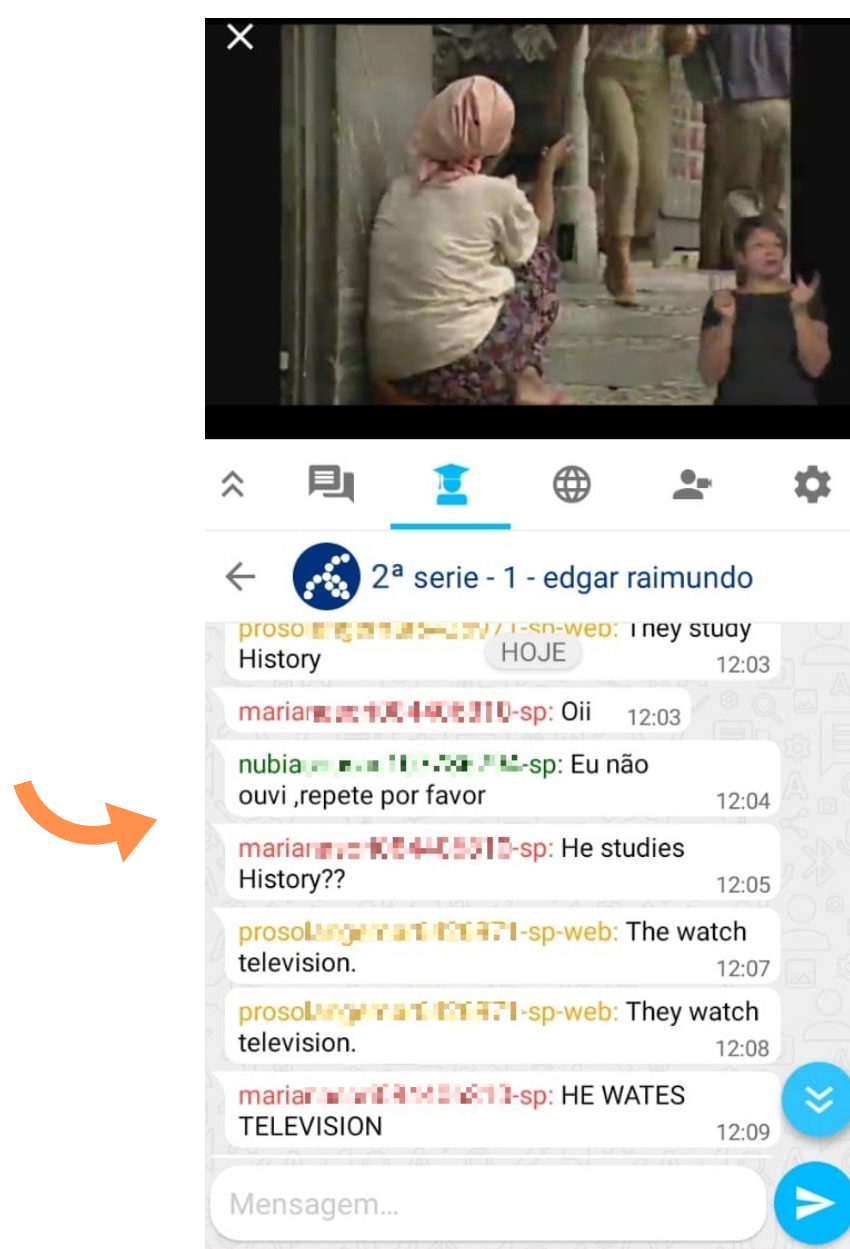

Dessa forma professores e alunos, da mesma escola e série, conseguem interagir com a aula que está acontecendo no Centro de Mídias.