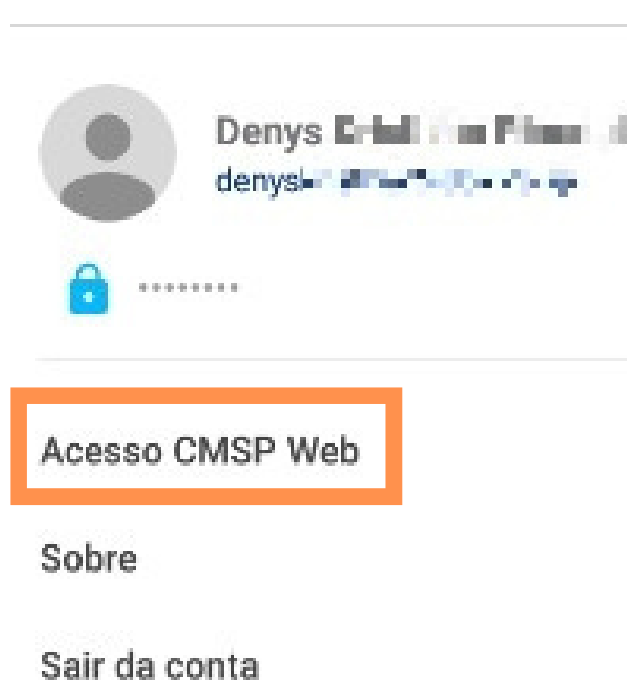

Abra o seu APP

1- Após fazer o login, clique nos 3 "tracinhos"

2- Clique em: Acesso CMSP Web

3- O endereço e o código serão mostrados

4- Abra o seu navegador (Chrome, Firefox, Edge ou outro) e digite o endereço do CMSP Web: <https://cmspweb.ip.tv>

5- Faça o login utilizando seu RA, no primeiro campo. No segundo campo, digite o código recebido. Em seguida clique em: **Entrar**.

Pronto! Agora acesse o canal da sua Série ou a sua Turma!
Boa aula!