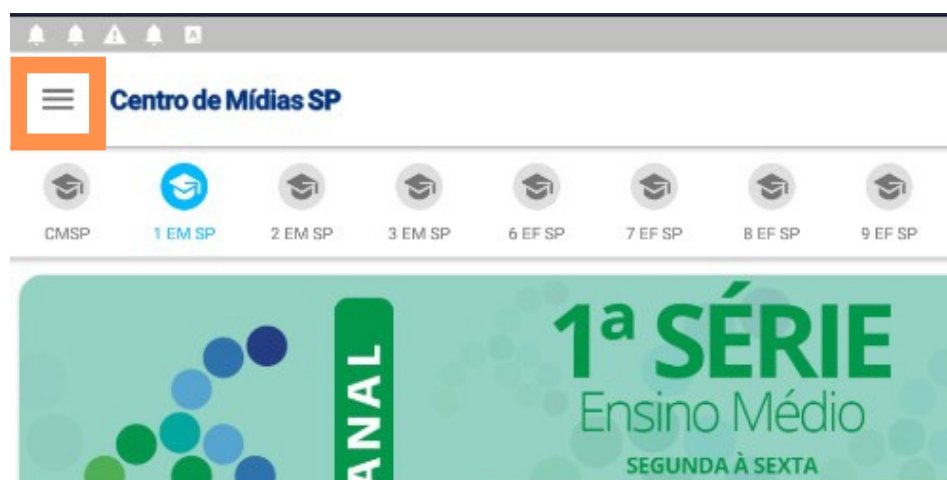

Abra o seu APP

1- Após fazer o login, clique nos 3 "tracinhos"

2- Clique em: Acesso CMSP Web

3- O endereço e o código serão mostrados

4- Abra o seu navegador (Chrome, Firefox, Edge ou outro) e digite o endereço do CMSP Web: <https://cmspweb.ip.tv>

5- Faça o login utilizando seu RA, no primeiro campo. No segundo campo, digite o código recebido. Em seguida clique em: **Entrar**.

Pronto! Agora acesse o canal da sua Série ou a sua Turma!
Boa aula!