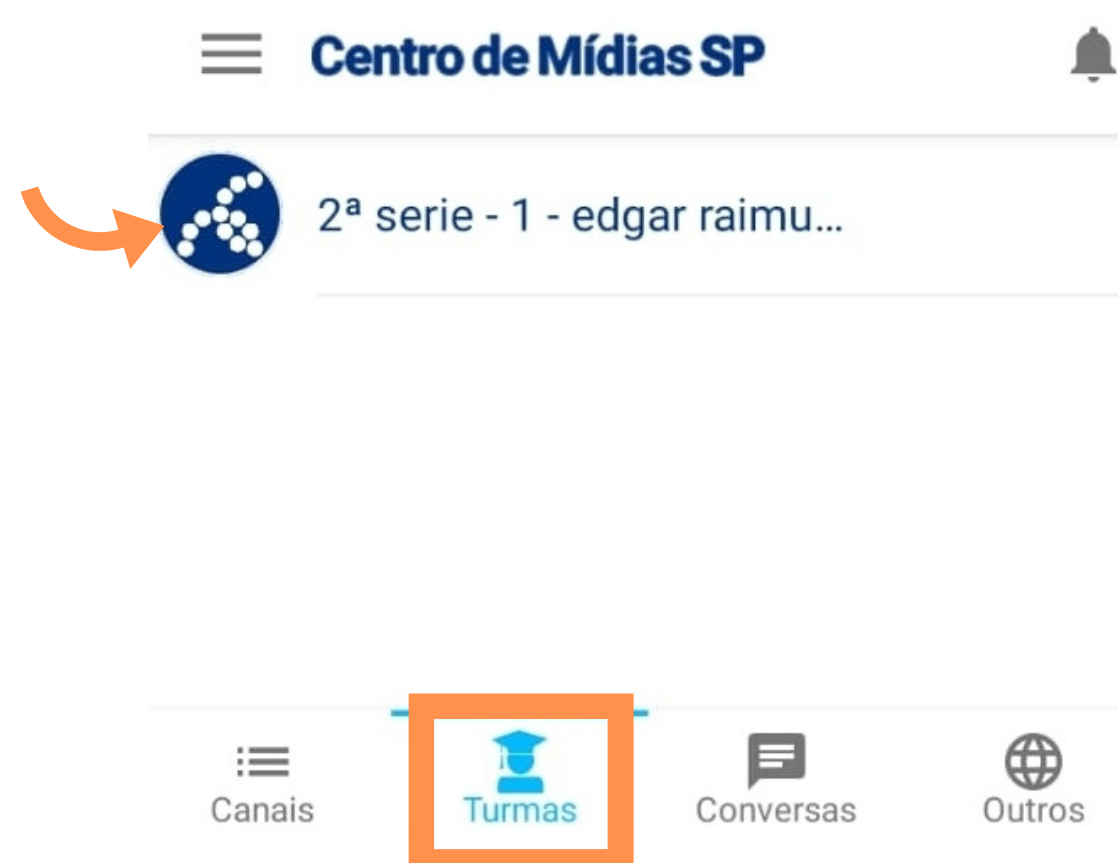

Interagindo com a sua Turma

Acesse o APP CMSP ou CMSPI

Após logar no app, clique em
Turmas.

Em seguida clique na sua Série.

Você pode interagir com seus
professores e colegas!

Os seus professores podem passar
um vídeo, uma apresentação ou
até mesmo apenas conversar com
você e seus colegas.