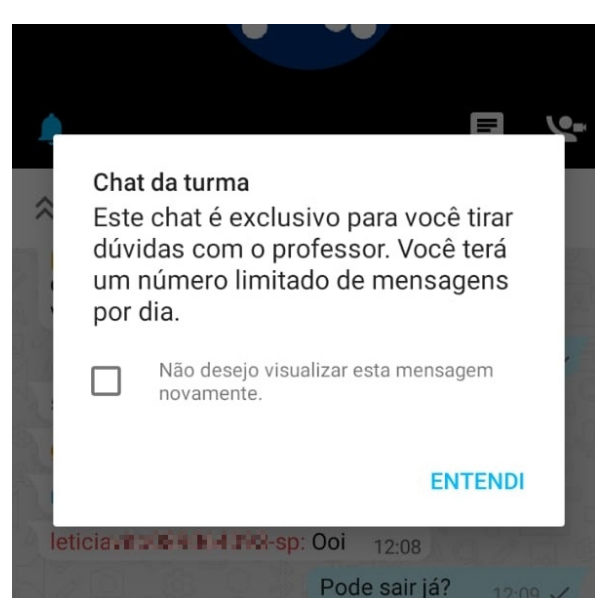

Interagindo com a sua Turma

Acesse o APP CMSP ou CMSPI

Após logar no app, clique em
Turmas.

Em seguida clique na sua Série.

Você pode interagir com seus
professores e colegas!

Os seus professores podem passar
um vídeo, uma apresentação ou
até mesmo apenas conversar com
você e seus colegas.